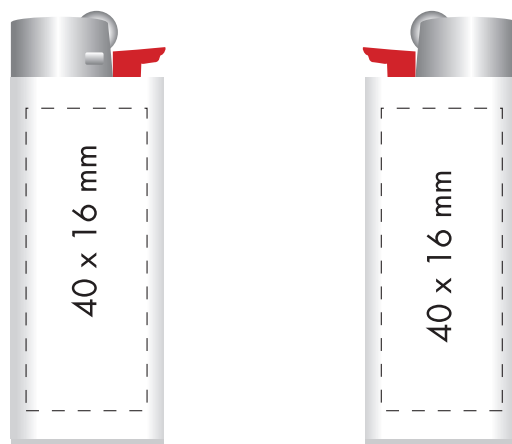

Maximale Druckflächen

Weiss wahlweise in Opakt (gedeckt) oder Translucent (leicht durchsichtig)

Für den Druck benötigen wir von Ihnen:

- Vektorisierte Daten (alle Schriften in Pfade) als eps oder pdf
- Angabe der Pantone-Nummern für die Druckfarben
- Senden an promotop@promotop.ch